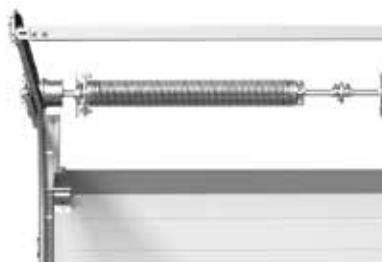

HERSTELLERÜBERGREIFENDE TORSIONSFERDERN