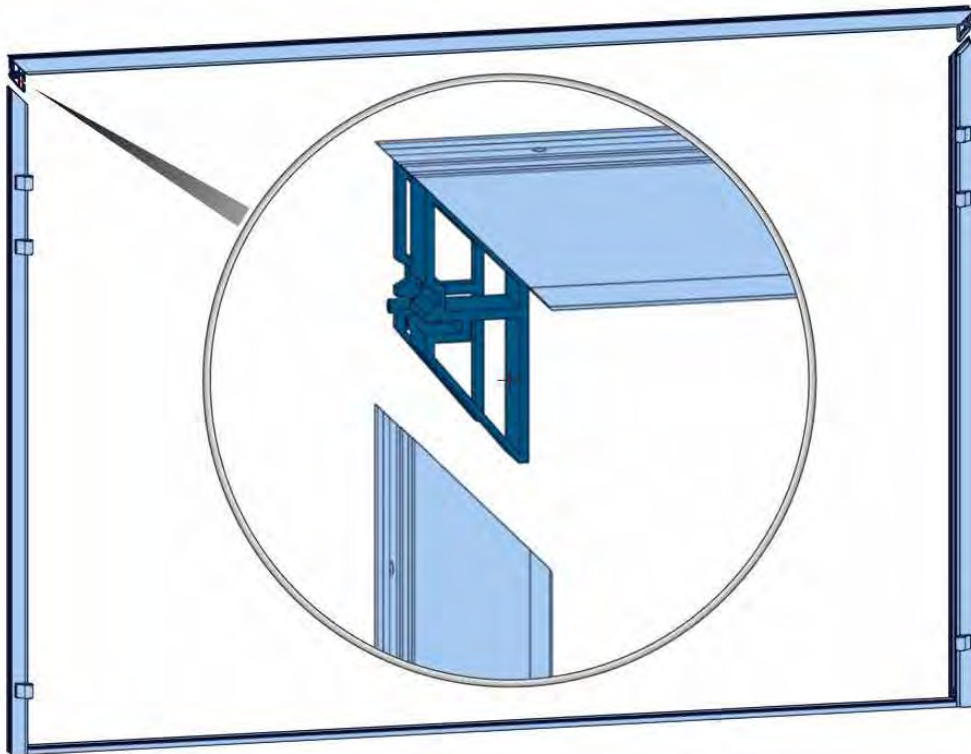

DOOR SYSTEMS

Instalační manuál

2LD s přerušným tepelným mostem

Installation manual

2LD with broken thermal bridge

Montageanleitung

2LD mit thermischer Trennung

Manuel d'installation

2LD avec rupture de pont thermique

NENÍ SOUČÁSTÍ DODÁVKY
NOT INCLUDED IN KIT
NICHT IM BAUSATZ ENTHALTEN
NON INCLUS DANS LE KIT

1

Použijte dodané lepidlo
Use the supplied adhesive
Verwenden Sie den mitgelieferten Klebstoff
Utilisez l'adhésif fourni

$a=b$

4

4.1

4.2

4.3

5

Montáž do zdi s kotvicím páskem
Wall mounting with anchoring sheet
Wandmontage mit Ankerplatt
Fixation murale avec Feuille d'ancrage

Montáž **skrz rám**
Mounting **through frame**
Montage **durch Rahmen**
Montage **à travers le cadre**