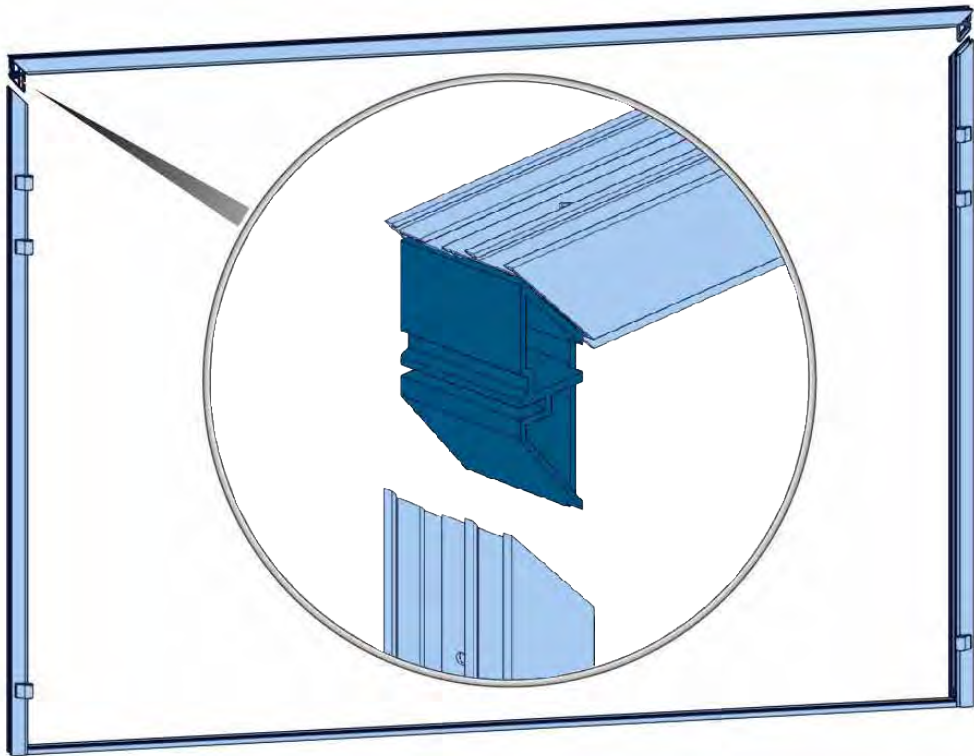

DOOR SYSTEMS

Instalační manuál

2LD bez přerušného tepelného mostu

Installation manual

2LD without broken thermal bridge

Montageanleitung

2LD ohne thermische Trennung

Manuel d'installation

2LD sans rupture thermique

NENÍ SOUČÁSTÍ DODÁVKY
NOT INCLUDED IN KIT
NICHT IM BAUSATZ ENTHALTEN
NON INCLUS DANS LE KIT

1

Použijte dodané lepidlo
Use the supplied adhesive
Verwenden Sie den mitgelieferten Klebstoff
Utilisez l'adhésif fourni

$a=b$

4

4.1

4.2

4.3

5

Montáž do otvoru s kotvicím páskem
Wall mounting in the opening with anchoring sheet
Wandmontage in die Öffnung mit Ankerplatt
Fixation murale dans l'ouverture avec Feuille d'ancrage

Montáž do otvoru skrz rám
Mounting in the opening through frame
Montage in die Öffnung durch Rahmen
Montage dans l'ouverture à travers le cadre